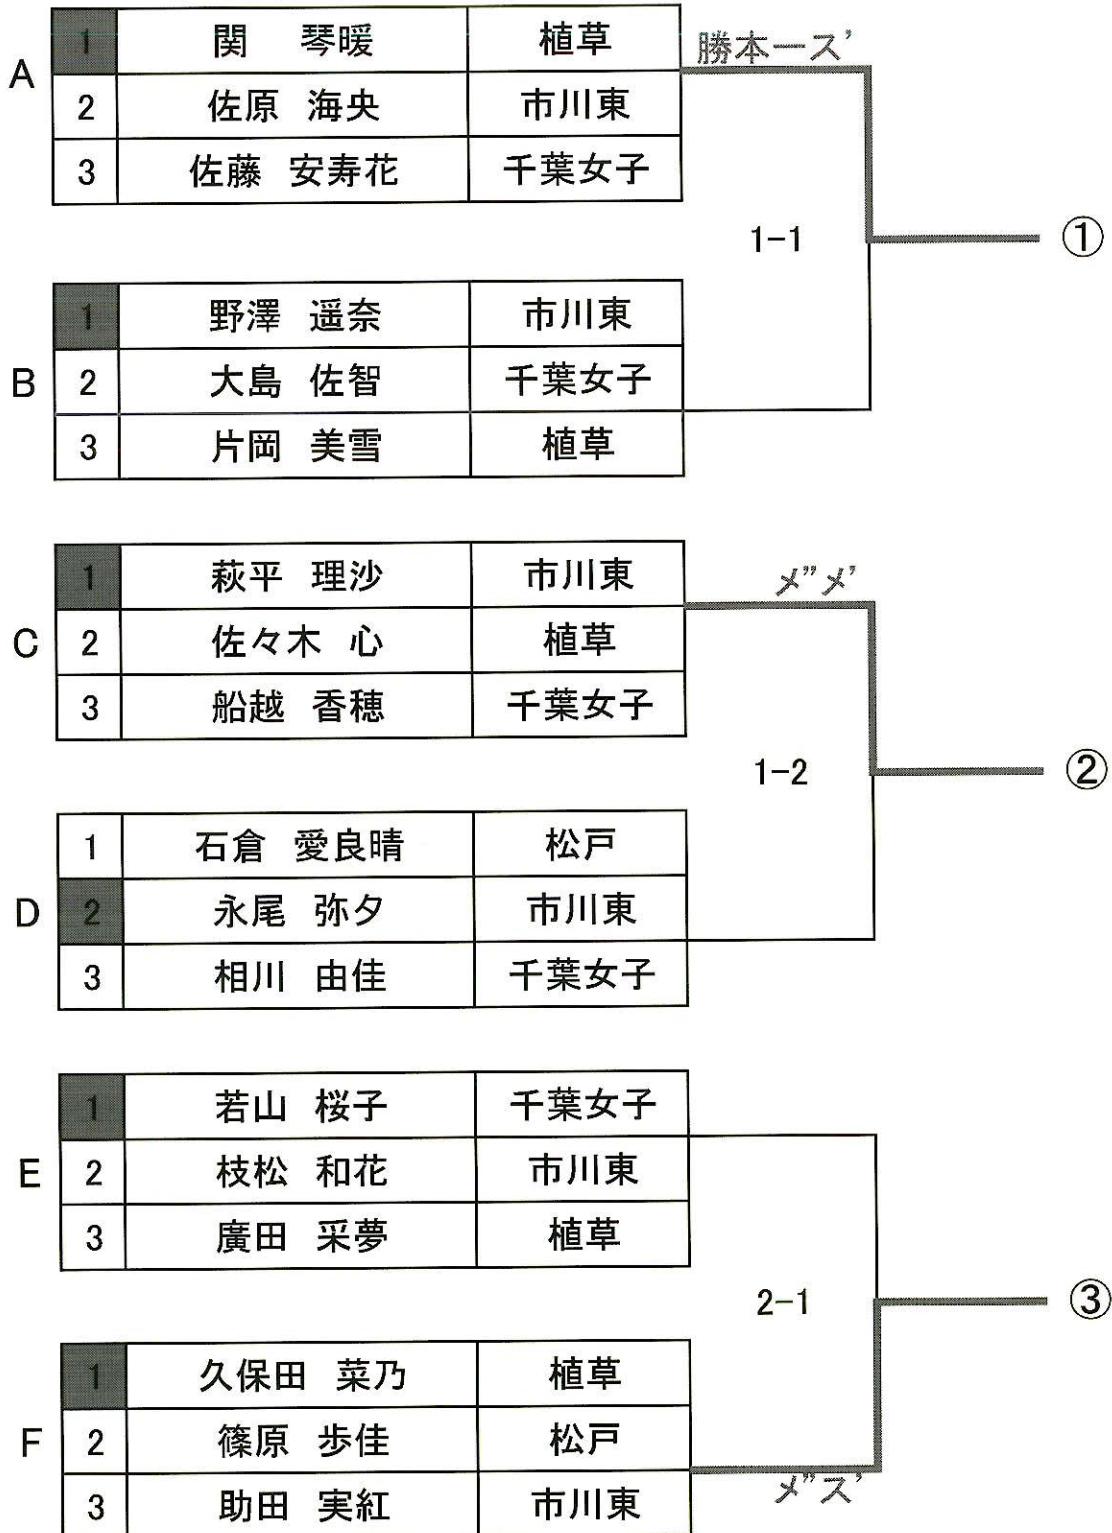

# 令和5年度千葉県高等学校新人体育大会 なぎなた競技会

- 日 時 令和5年11月26日(日)
- 会 場 千葉県立松戸高等学校体育館
- 主 催 千葉県高等学校体育連盟 千葉県教育委員会  
千葉県教育委員会 (財)千葉県スポーツ協会
- 後 援 千葉県なぎなた連盟
- 主 管 千葉県高等学校体育連盟なぎなた専門部

# 演技の部 (1コート)

# 個人の部

(上位3名 代表決定戦へ)