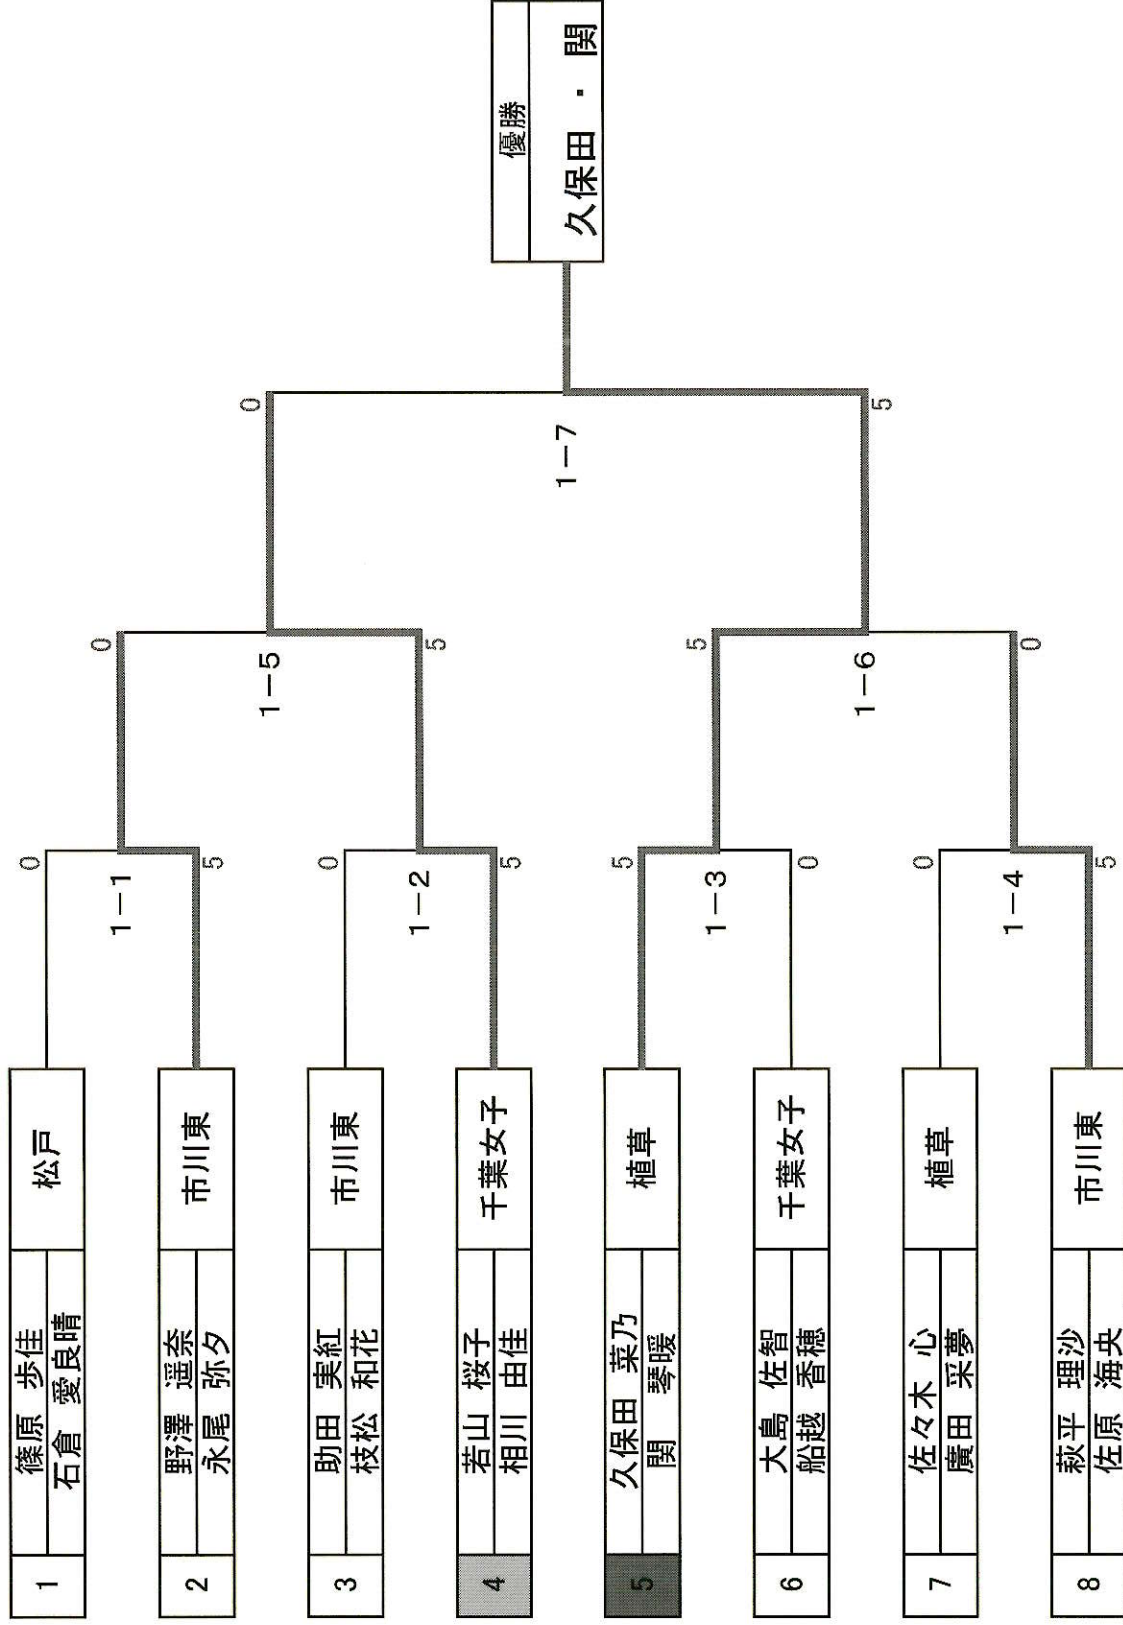

# 令和5年度千葉県高等学校新人体育大会 なぎなた競技会

- 日 時 令和5年11月26日(日)
- 会 場 千葉県立松戸高等学校体育館
- 主 催 千葉県高等学校体育連盟 千葉県教育委員会  
千葉県教育委員会 (財)千葉県スポーツ協会
- 後 援 千葉県なぎなた連盟
- 主 管 千葉県高等学校体育連盟なぎなた専門部

# 演技の部 (1コート)

# 個人の部

(上位3名 代表決定戦へ)