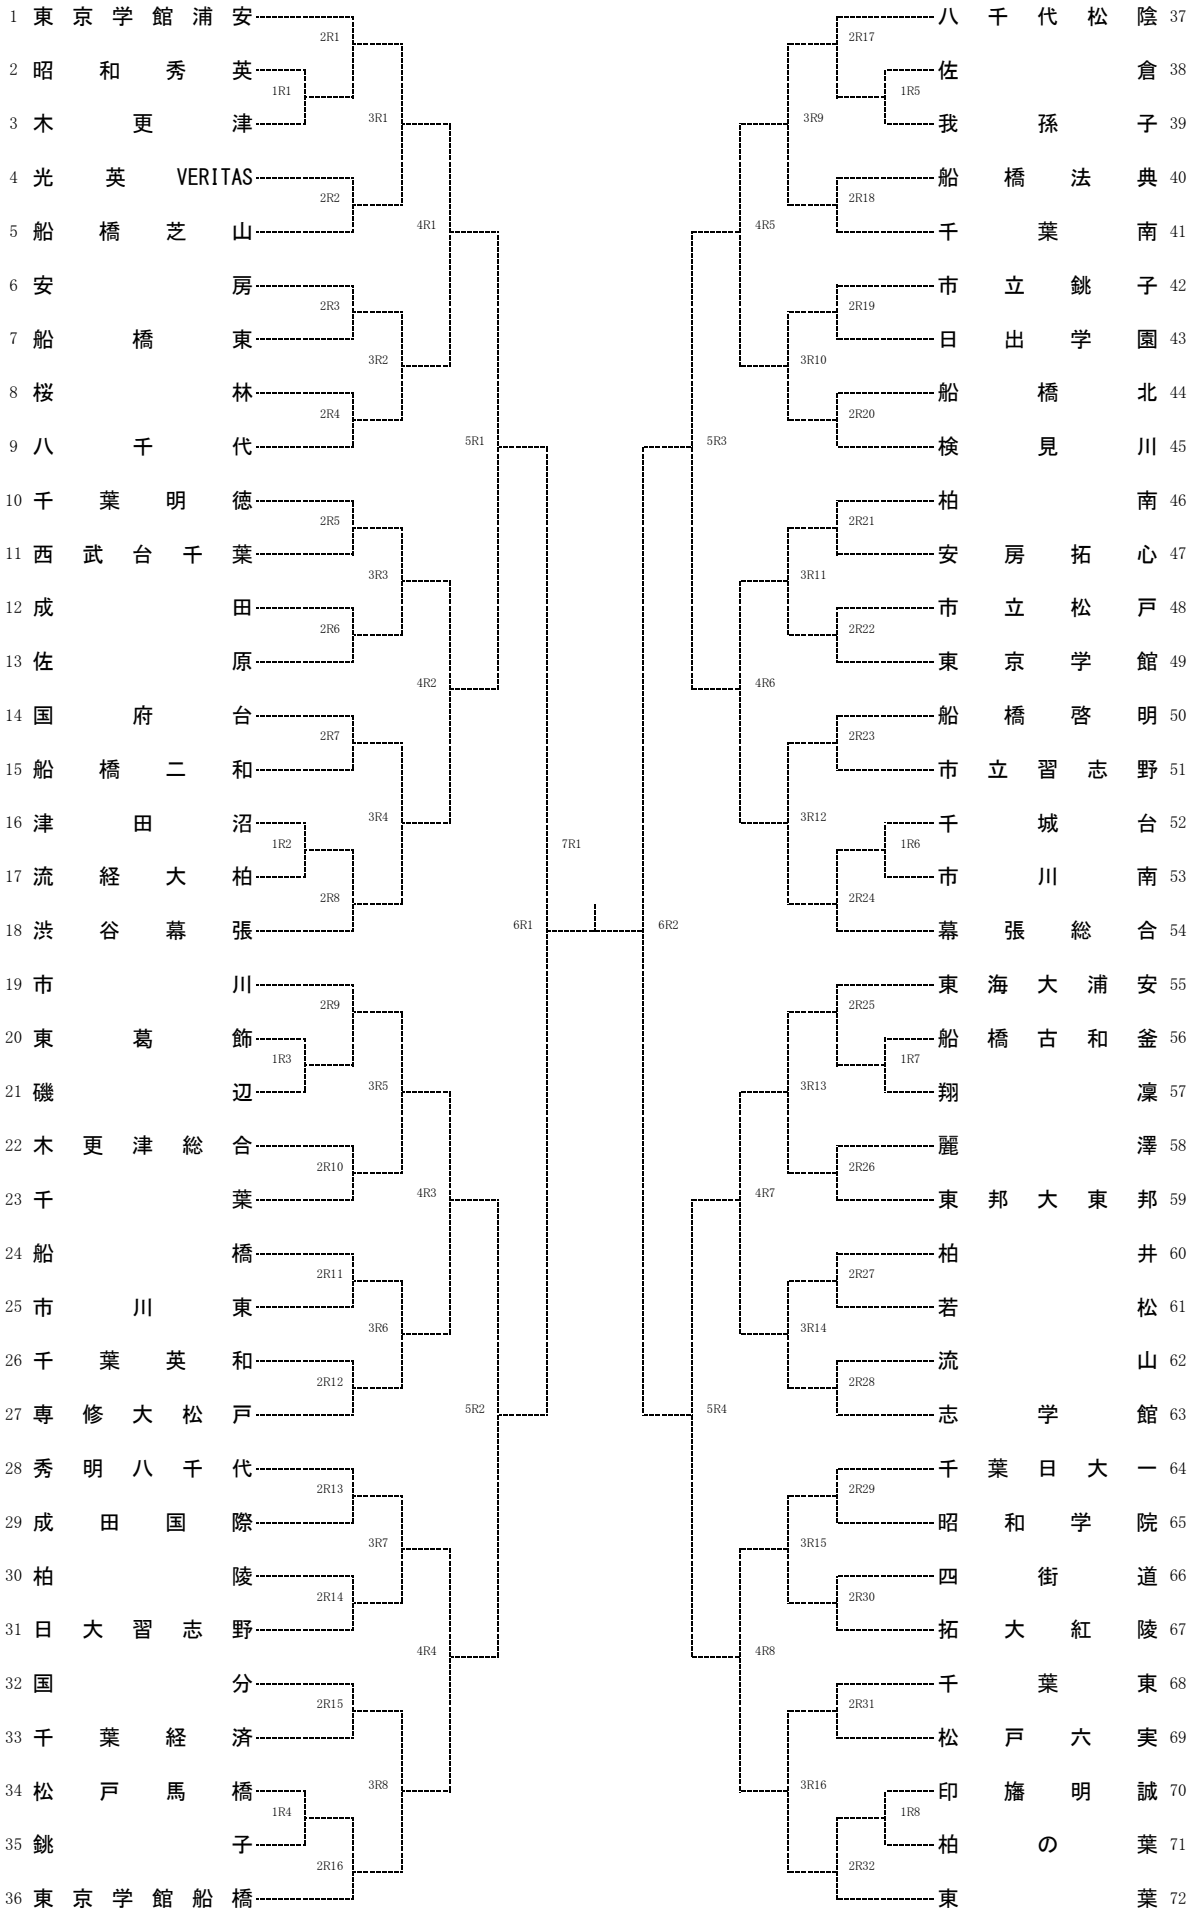

# 男子団体

1 東京学館浦安  
2 東京学館船橋  
3 八千代松陰  
4 東京学館船橋