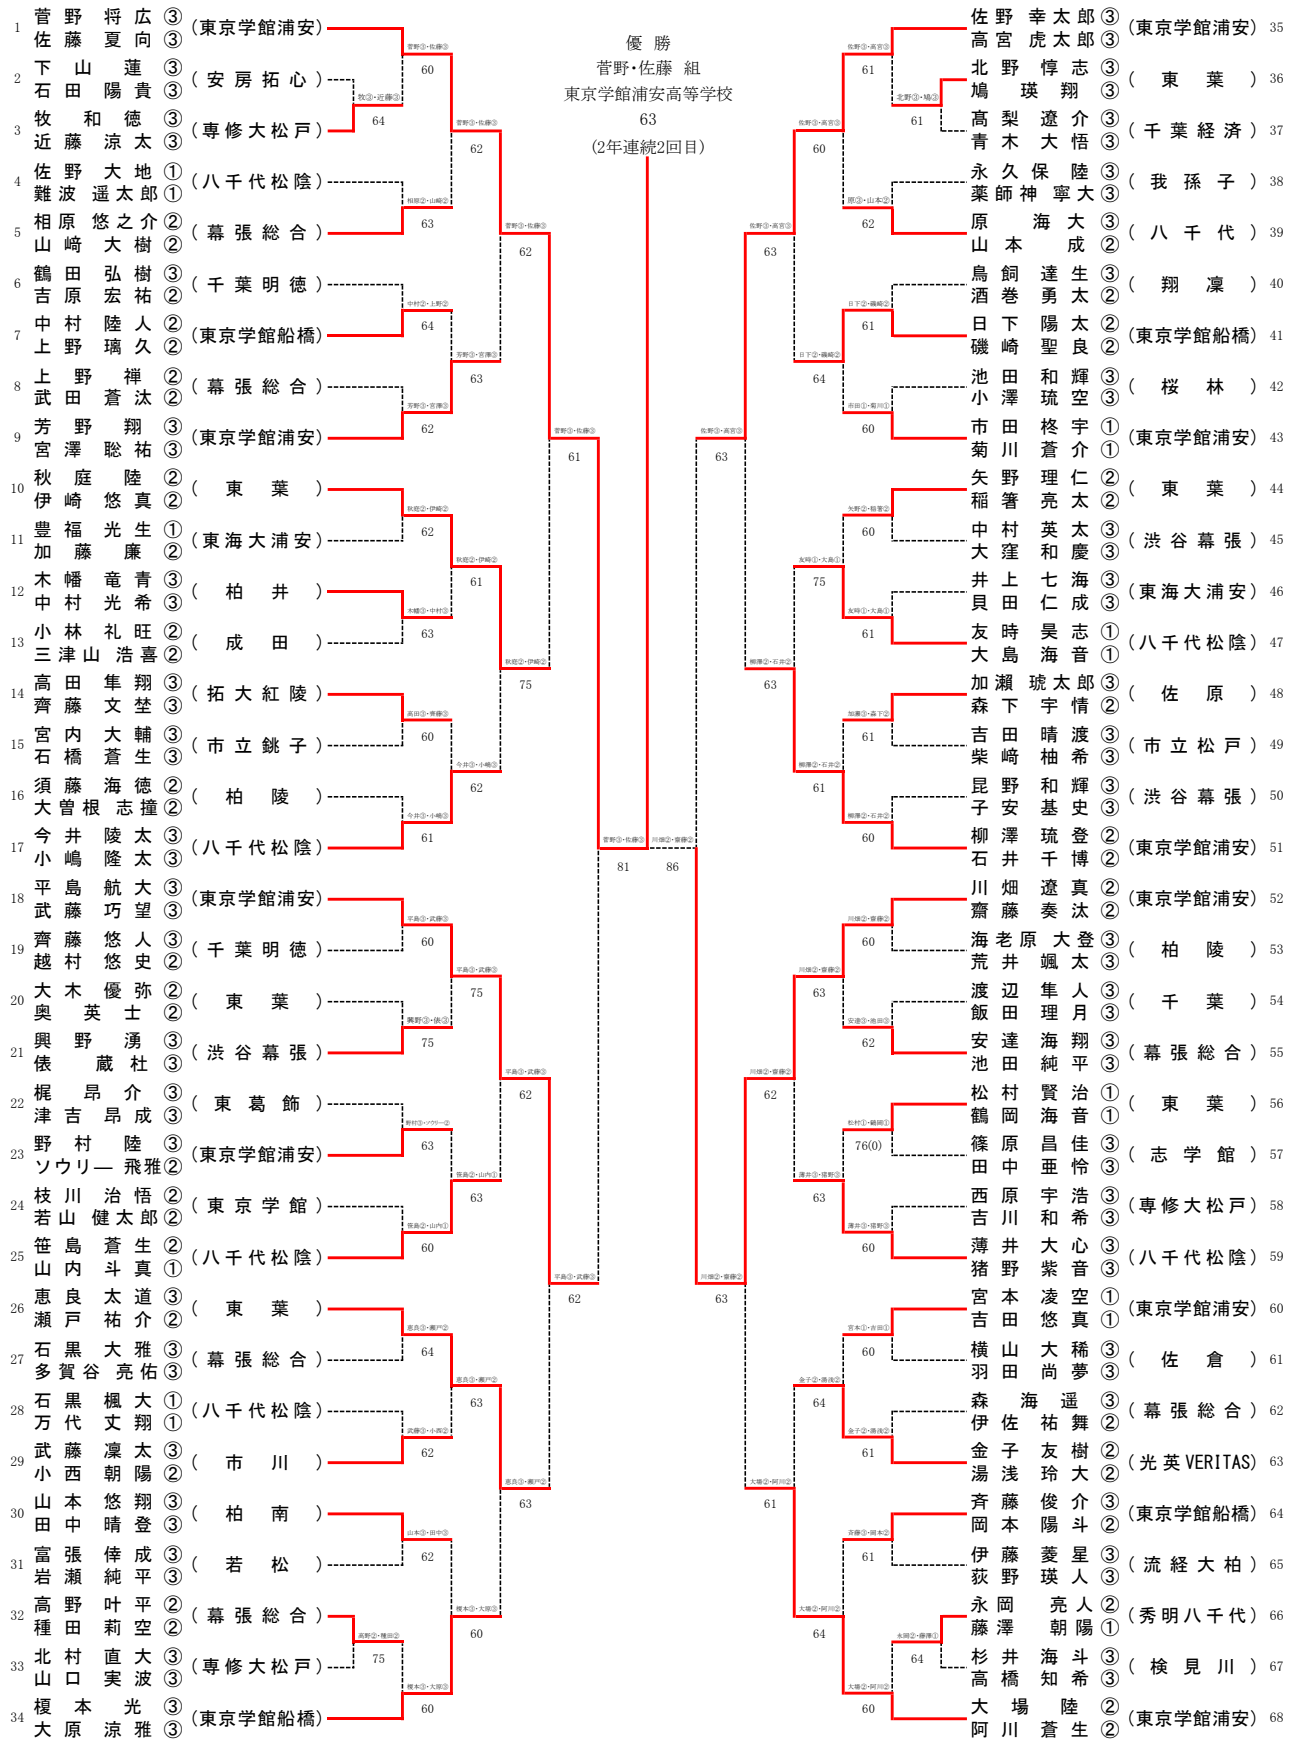

令和8年度 関東高等学校テニス大会千葉県予選会 兼 千葉県高等学校総合体育大会テニス大会
男子ダブルス

順位決定戦

代表決定戦