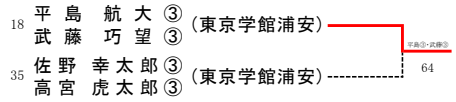

令和8年度 関東高等学校テニス大会千葉県予選会 兼 千葉県高等学校総合体育大会テニス大会
男子ダブルス

順位決定戦

代表決定戦