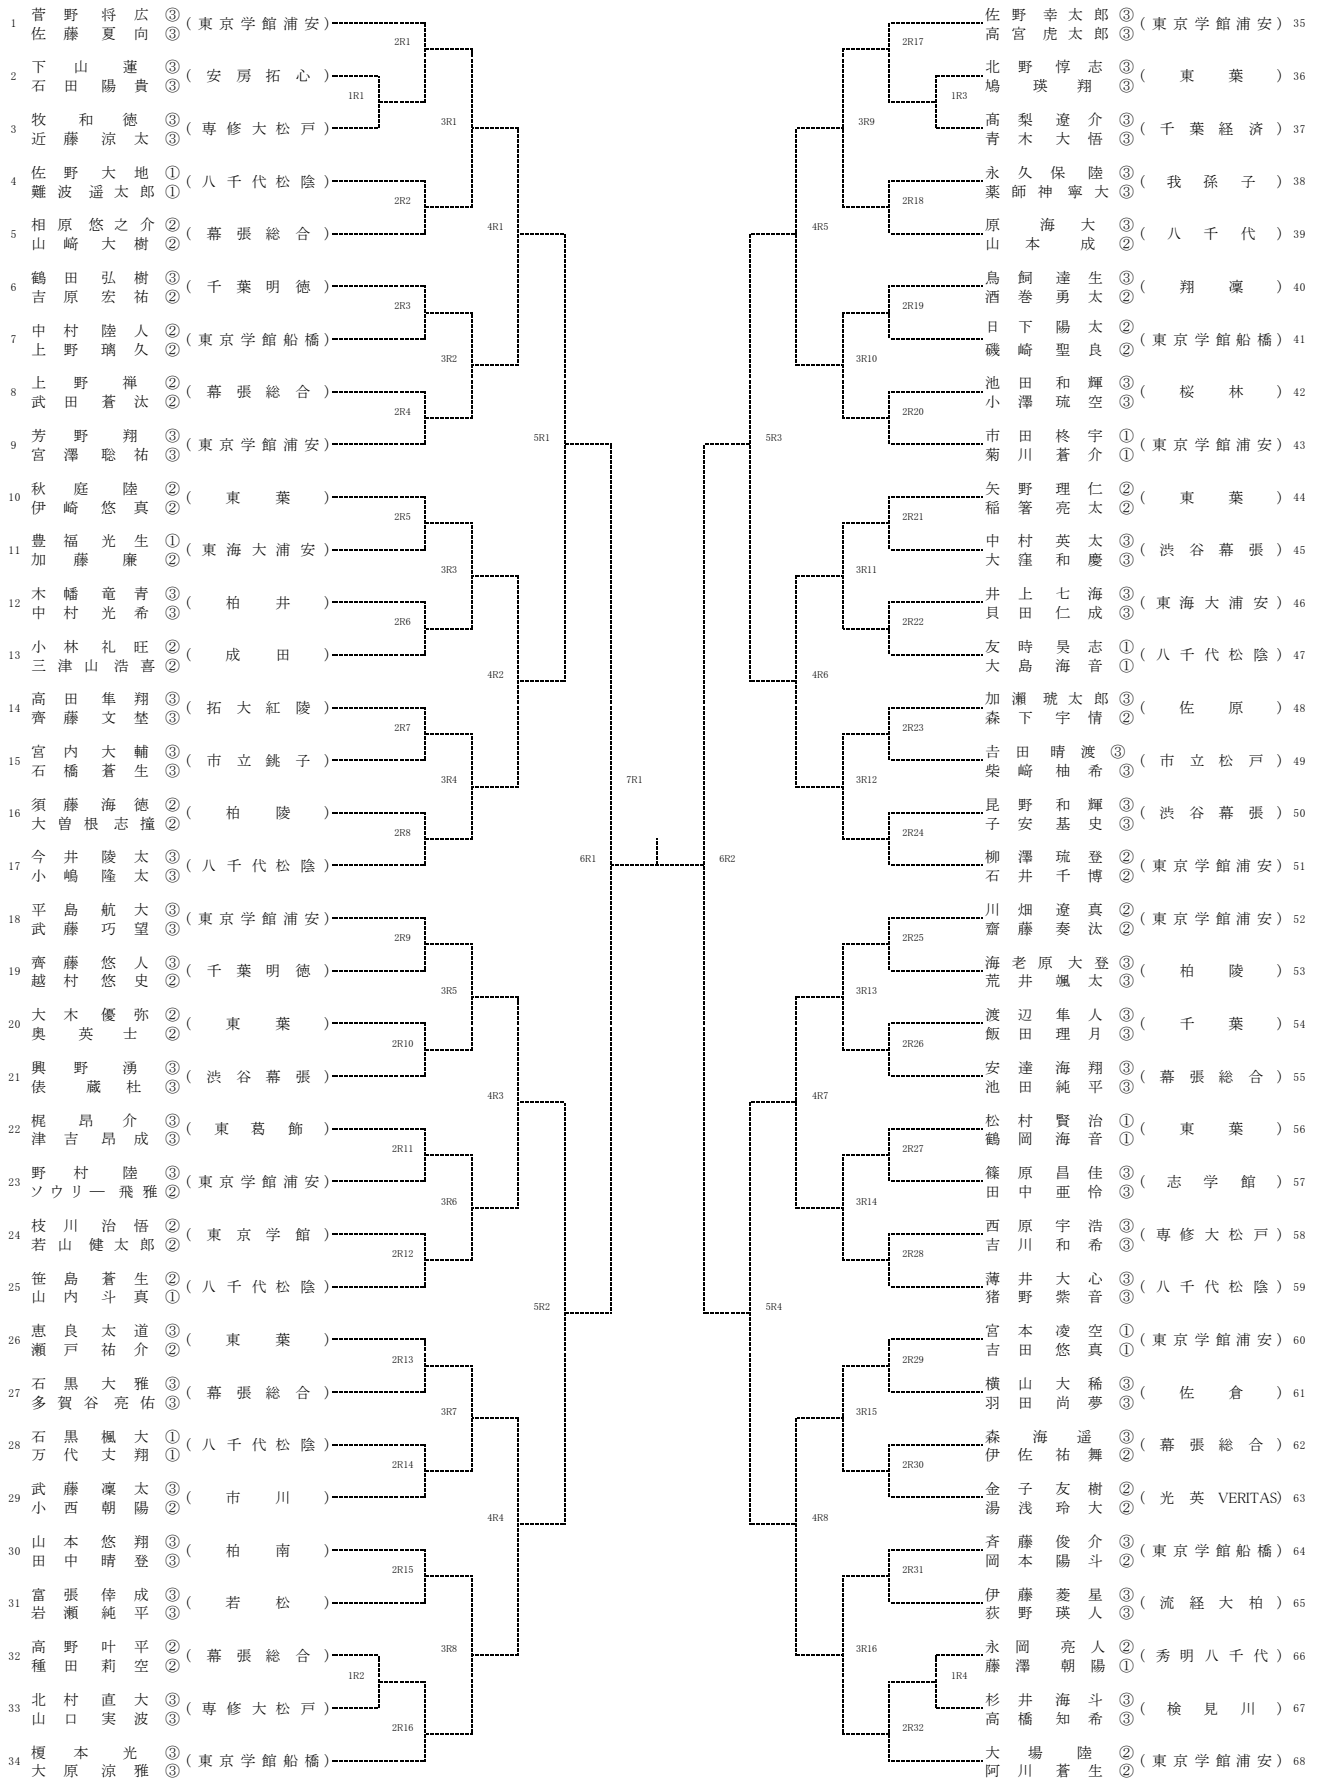

男子ダブルス (リドロー)

- 1 菅野 将広 ③ (東京学館浦安)
- 佐藤 夏向 ③ (東京学館浦安)
- 2 大場 陸 ② (東京学館浦安)
- 阿川 蒼生 ② (東京学館浦安)
- 3 佐野 幸太郎 ③ (東京学館浦安)
- 高宮 虎太郎 ③ (東京学館浦安)
- 4 榎本 光 ③ (東京学館船橋)
- 大原 涼雅 ③ (東京学館船橋)