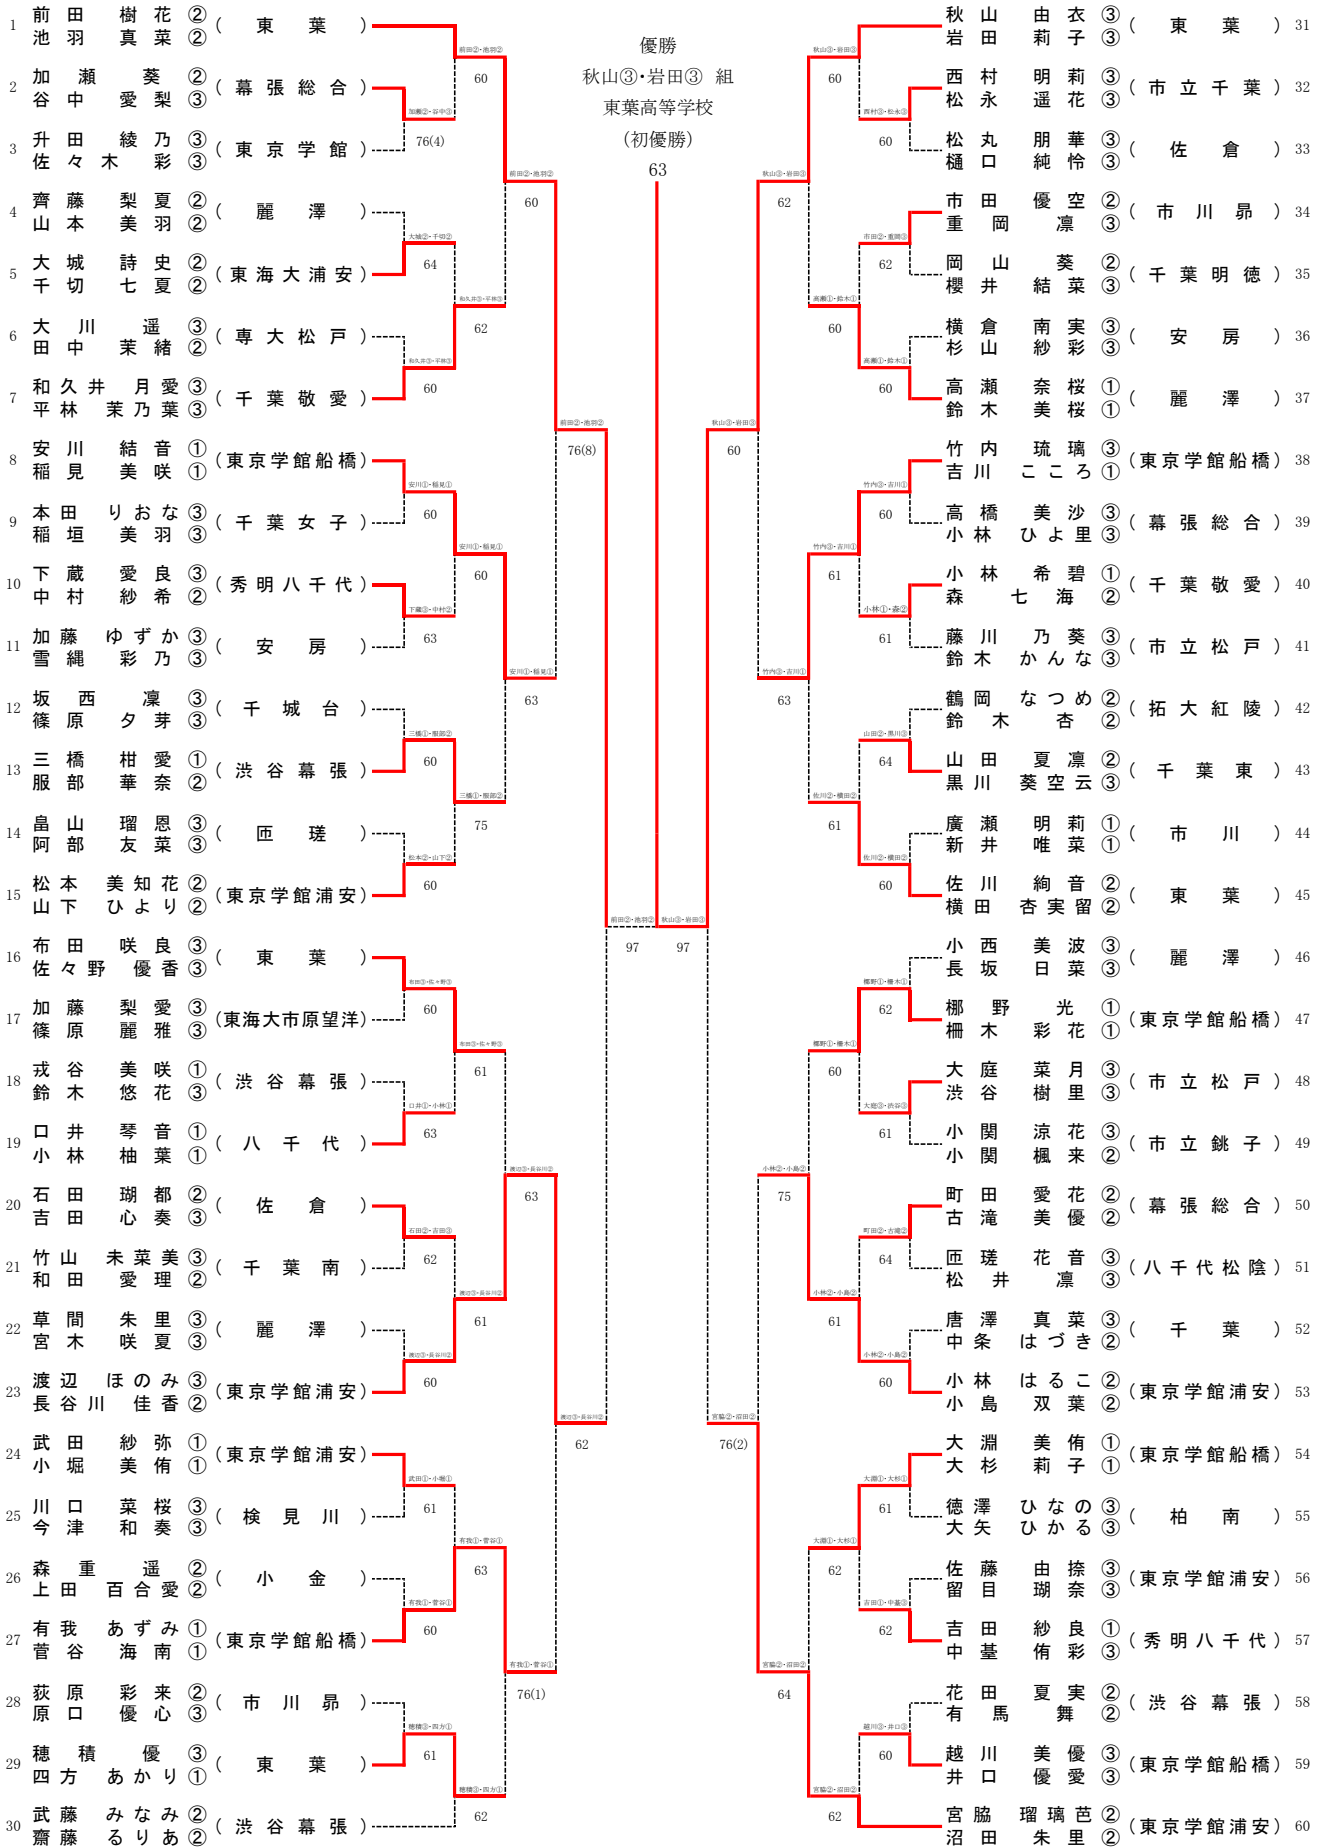

令和6年度 関東高等学校テニス大会千葉県予選会 兼 千葉県高等学校総合体育大会テニス大会
女子ダブルス

3位決定戦
23 渡辺 ほんのみ ③ (東京学館浦安)
60 宮脇 瑠璃芭 ② (東京学館浦安)