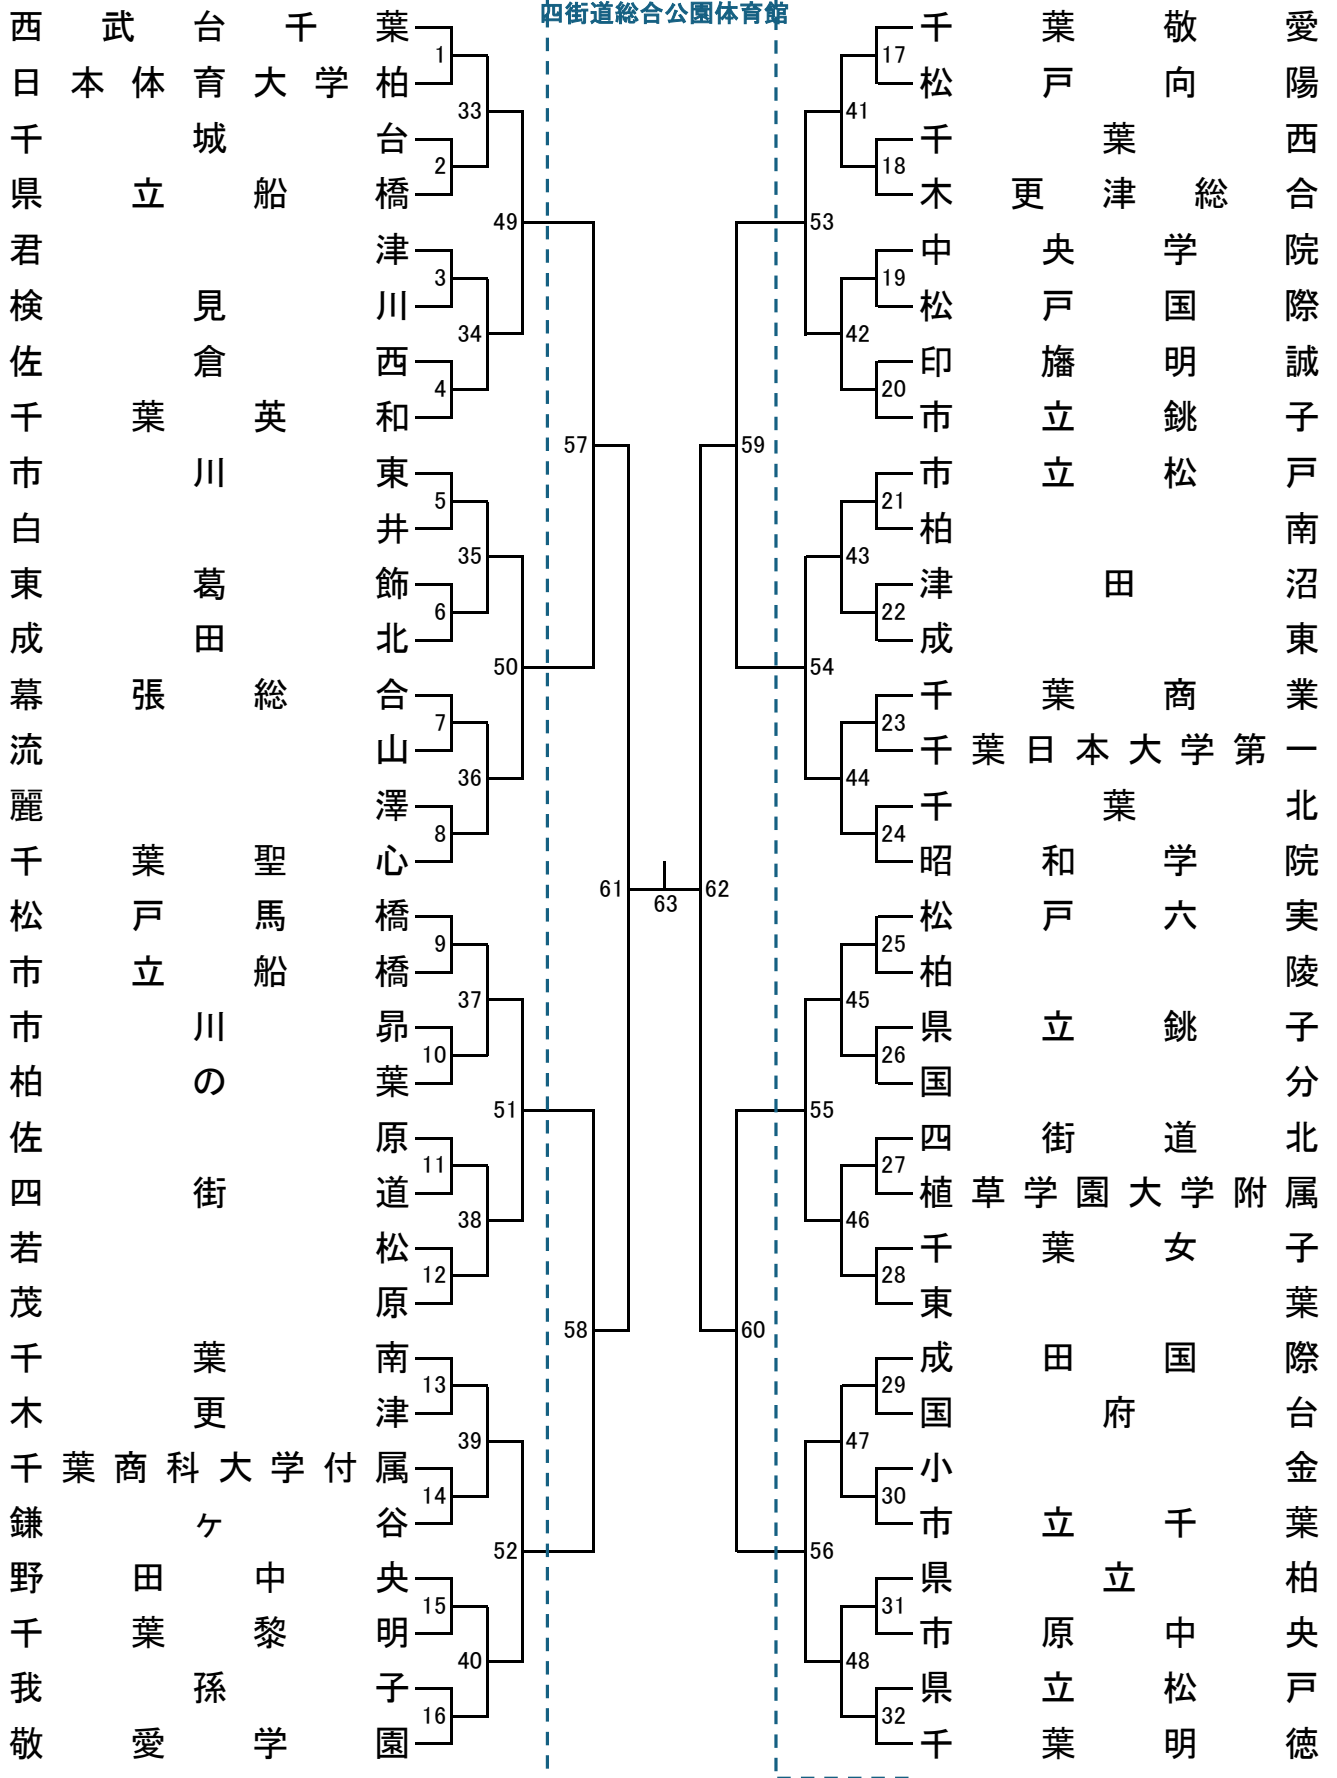

女子団体(GT)

4月30日(水) 佐倉市民体育館

5月2日(金)
四街道総合公園体育館

4月30日(水) JFE体育館

3・4位決定戦

64