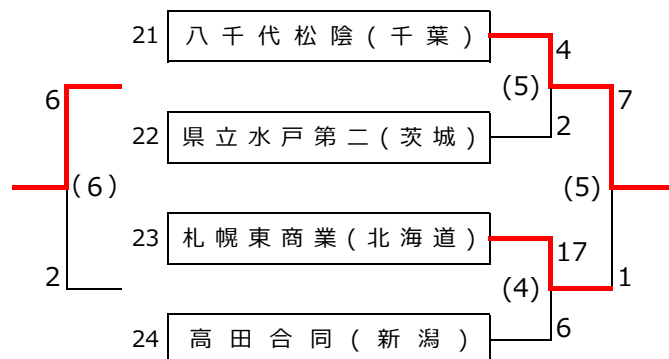

KENKO CUP 東日本高等学校女子ソフトボール大会 第2日目

A 千葉県総合スポーツセンター ソフトボール場

B 千葉県総合スポーツセンター 軟式野球場

K 東海大学附属市原望洋高校(会場変更)

C 大谷津運動公園野球場(会場変更)

E 稲毛海浜公園野球場A

F 稲毛海浜公園野球場B

I面 福栄スポーツ広場A

J面 福栄スポーツ広場B

KENKO CUP 東日本高等学校女子ソフトボール大会 第3日目

1部トーナメント

2部トーナメント