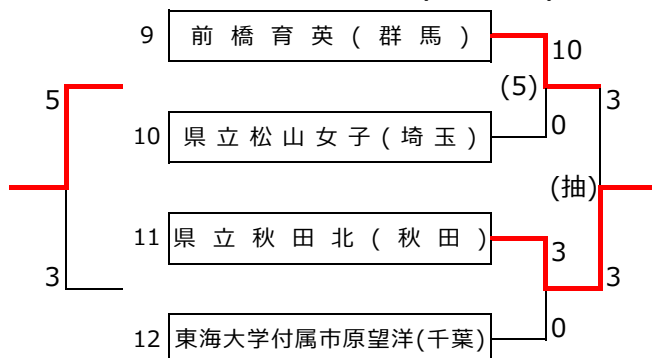

KENKO CUP 東日本高等学校女子ソフトボール大会 第2日目

A 千葉県総合スポーツセンター ソフトボール場

B 千葉県総合スポーツセンター 軟式野球場

K 東海大学附属市原望洋高校(会場変更)

C 大谷津運動公園野球場(会場変更)

E 稲毛海浜公園野球場A

F 稲毛海浜公園野球場B

I面 福栄スポーツ広場A

J面 福栄スポーツ広場B

KENKO CUP 東日本高等学校女子ソフトボール大会 第3日目

1部トーナメント

2部トーナメント