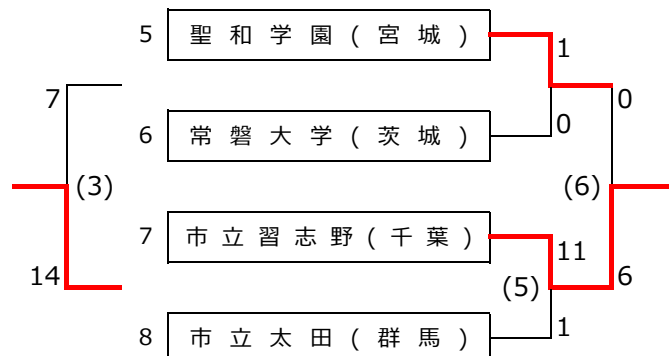

KENKO CUP 東日本高等学校女子ソフトボール大会 第2日目

A 千葉県総合スポーツセンター ソフトボール場

B 千葉県総合スポーツセンター 軟式野球場

K 東海大学附属市原望洋高校(会場変更)

C 大谷津運動公園野球場(会場変更)

E 稲毛海浜公園野球場A

F 稲毛海浜公園野球場B

I面 福栄スポーツ広場A

J面 福栄スポーツ広場B

KENKO CUP 東日本高等学校女子ソフトボール大会 第3日目

1部トーナメント

2部トーナメント