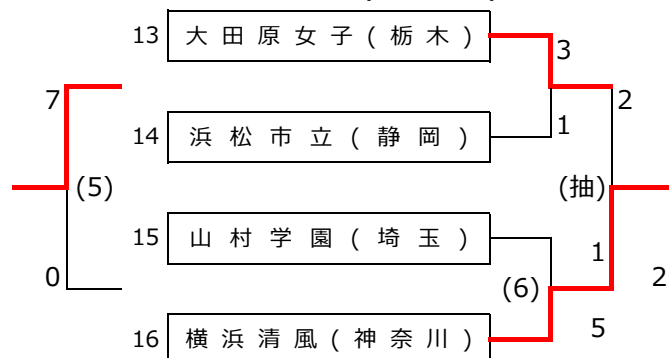

KENKO CUP 東日本高等学校女子ソフトボール大会 第2日目

A 千葉県総合スポーツセンター ソフトボール場

B 千葉県総合スポーツセンター 軟式野球場

K 東海大学附属市原望洋高校(会場変更)

C 大谷津運動公園野球場(会場変更)

E 稲毛海浜公園野球場A

F 稲毛海浜公園野球場B

I面 福栄スポーツ広場A

J面 福栄スポーツ広場B

KENKO CUP 東日本高等学校女子ソフトボール大会 第3日目

1部トーナメント

2部トーナメント