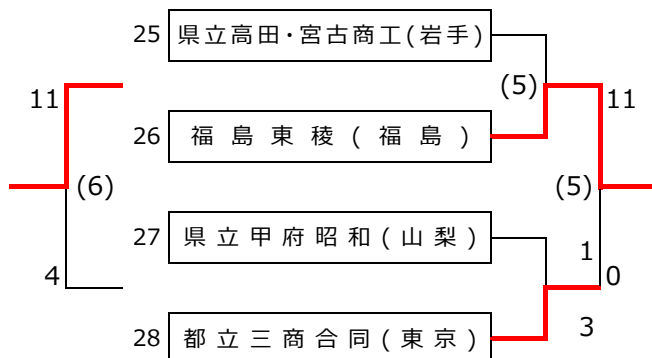

KENKO CUP 東日本高等学校女子ソフトボール大会 第2日目

A 千葉県総合スポーツセンター ソフトボール場

B 千葉県総合スポーツセンター 軟式野球場

K 東海大学附属市原望洋高校(会場変更)

C 大谷津運動公園野球場(会場変更)

E 稲毛海浜公園野球場A

F 稲毛海浜公園野球場B

I面 福栄スポーツ広場A

J面 福栄スポーツ広場B

KENKO CUP 東日本高等学校女子ソフトボール大会 第3日目

1部トーナメント

2部トーナメント