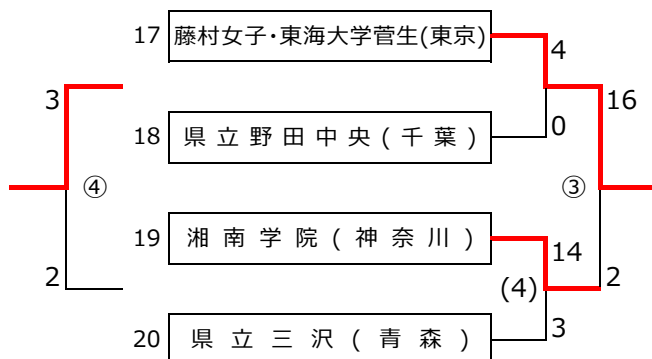

KENKO CUP 東日本高等学校女子ソフトボール大会 第2日目

A 千葉県総合スポーツセンター ソフトボール場

B 千葉県総合スポーツセンター 軟式野球場

K 東海大学附属市原望洋高校(会場変更)

C 大谷津運動公園野球場(会場変更)

E 稲毛海浜公園野球場A

F 稲毛海浜公園野球場B

I面 福栄スポーツ広場A

J面 福栄スポーツ広場B

KENKO CUP 東日本高等学校女子ソフトボール大会 第3日目

1部トーナメント

2部トーナメント