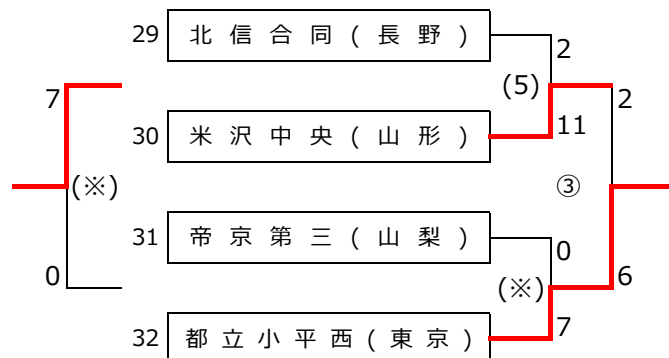

J面 福栄スポーツ広場B