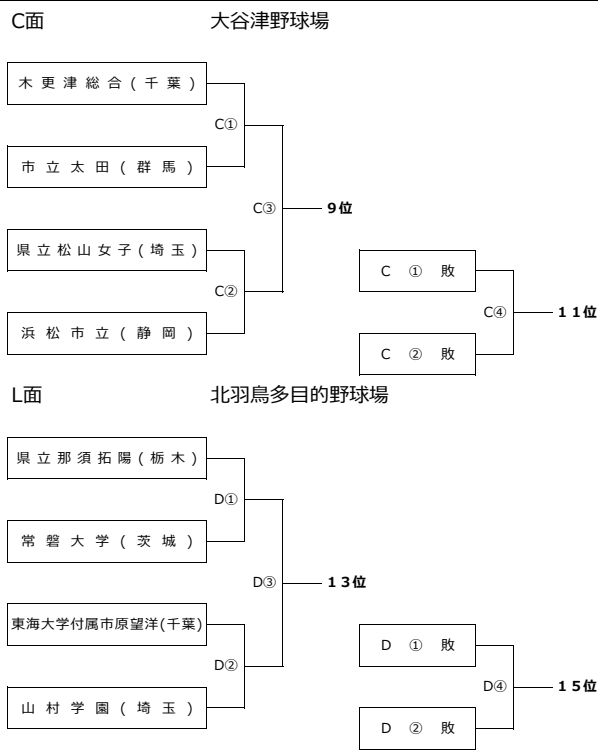

KENKO CUP 東日本高等学校女子ソフトボール大会 第2日目

A 千葉県総合スポーツセンター ソフトボール場

B 千葉県総合スポーツセンター 軟式野球場

K 東海大学附属市原望洋高校(会場変更)

C 大谷津運動公園野球場(会場変更)

E 稲毛海浜公園野球場A

F 稲毛海浜公園野球場B

I面 福栄スポーツ広場A

J面 福栄スポーツ広場B

KENKO CUP 東日本高等学校女子ソフトボール大会 第3日目

1部トーナメント

2部トーナメント