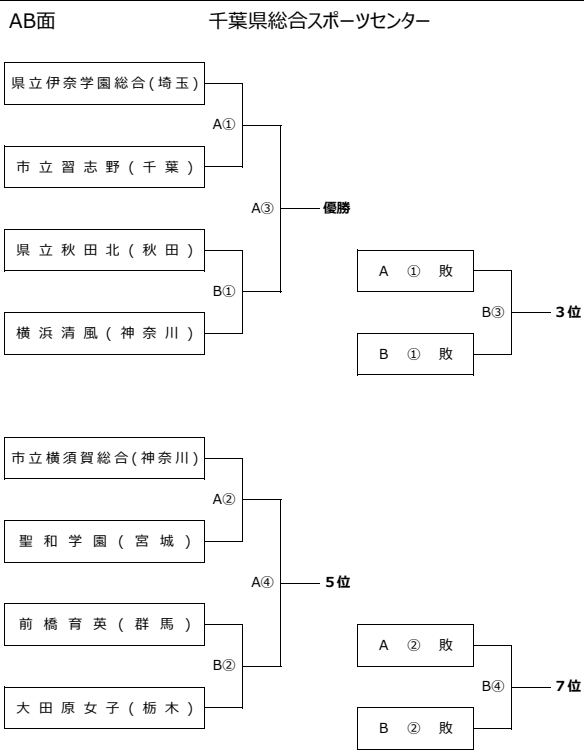

KENKO CUP 東日本高等学校女子ソフトボール大会 第2日目

A 千葉県総合スポーツセンター ソフトボール場

B 千葉県総合スポーツセンター 軟式野球場

K 東海大学附属市原望洋高校(会場変更)

C 大谷津運動公園野球場(会場変更)

E 稲毛海浜公園野球場A

F 稲毛海浜公園野球場B

I面 福栄スポーツ広場A

J面 福栄スポーツ広場B

KENKO CUP 東日本高等学校女子ソフトボール大会 第3日目

1部トーナメント

2部トーナメント